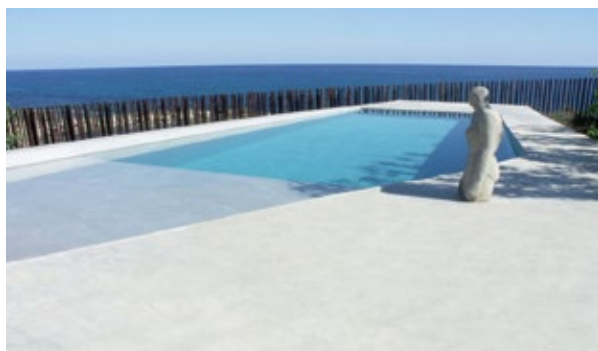

PISCINAS

Y SPAS