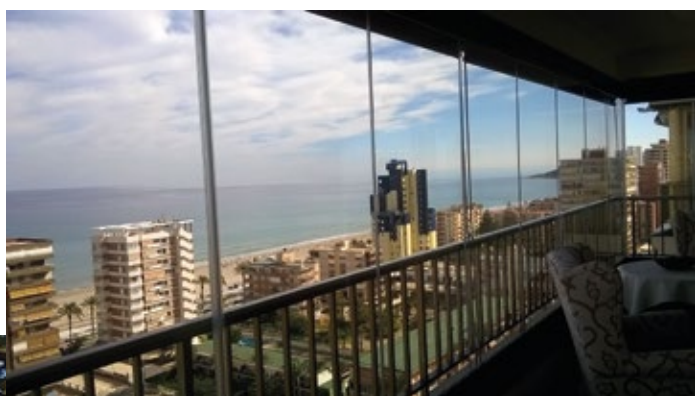

INFINITAS POSIBILIDADES

SUMMERGLASS presenta los mejores sistemas de cerramiento en cristal de alta calidad del mercado para su terraza, ático, balcón, mirador, jardín, restaurante, hotel...

Las cortinas de cristal SUMMERGLASS no tienen perfiles verticales visibles, lo que les proporciona máxima luminosidad, además de su gran ventaja estética, le permitirá disfrutar de su espacio todo el año, además de incrementar el valor de su propiedad.