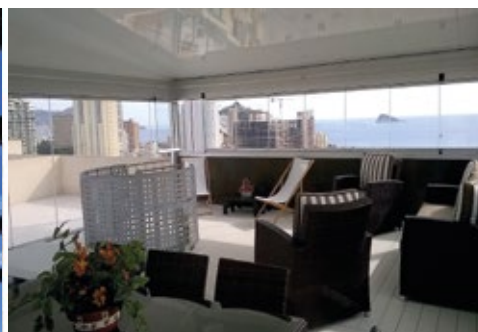

TECHOS

SUMMERGLASS proyecta, distribuye e instala la más amplia gama de techos fijos o móviles, motorizados o manuales, perfectos para crear o ampliar nuevos espacios en tu hogar.

FIJOS & MÓVILES