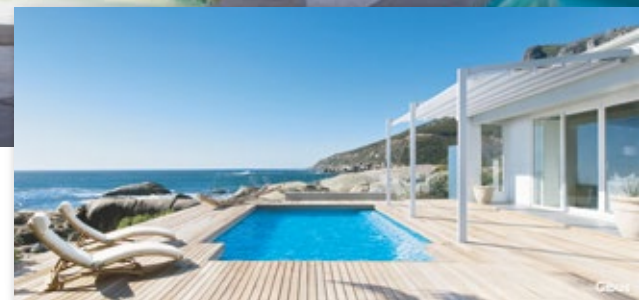

Pérgolas autoportantes fabricadas con estructura de aluminio con sistema modular y con techos retráctiles motorizados, mediante lona plana de doble PVC OPATEX, de 850 gr/ m2, resistentes a la radiación ultravioleta.

PÉRGOLAS

Un sistema especializado para generar el máximo hermetismo a aire y agua, y resistente a fuertes lluvias, vientos, granizo y nieve, con posibilidad de añadir complementos como iluminación, cortinas de cristal, música, calefactores, y sistemas de protección solar vertical mediante cortinas de tejidos screen.

TENSOESTÁTICAS