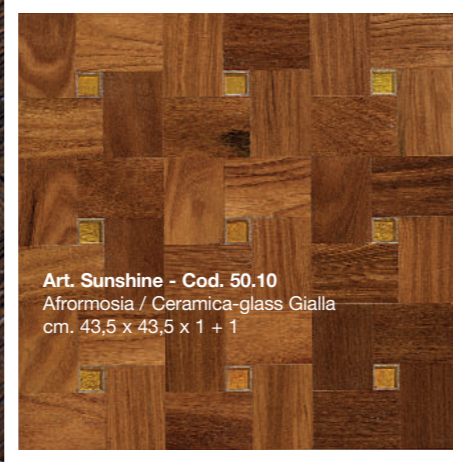

Art. Sunshine - Cod. 50.10
Afrormosia / Ceramica-glass Celeste
cm. 43,5 x 43,5 x 1 + 1

Art. Sunshine - Cod. 50.10
Afrormosia / Ceramica-glass Gialla
cm. 43,5 x 43,5 x 1 + 1