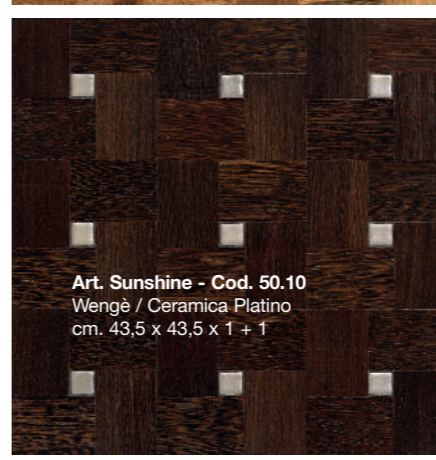

Art. Sunshine - Cod. 50.10  
Noce / Ceramica-glass Grigio  
cm. 43,5 x 43,5 x 1 + 1

WENGÈ

Art. Sunshine - Cod. 50.10  
Wengè / Ceramica-glass Turchese  
cm. 43,5 x 43,5 x 1 + 1

Art. Sunshine - Cod. 50.10  
Wengè / Ceramica-glass Bianco  
cm. 43,5 x 43,5 x 1 + 1