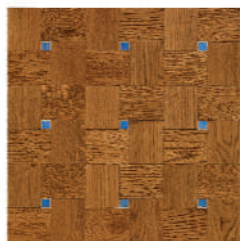

Art. Stardust - Cod. 60.10
Rovere Chiaro / Ceramica Celeste
cm. 41,5 x 41,5 x 1 + 1