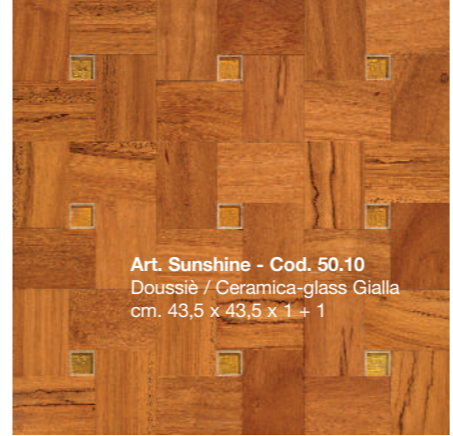

Art. Sunshine - Cod. 50.10
Doussiè / Ceramica-glass Turchese
cm. 43,5 x 43,5 x 1 + 1

Art. Sunshine - Cod. 50.10
Doussiè / Ceramica-glass Gialla
cm. 43,5 x 43,5 x 1 + 1