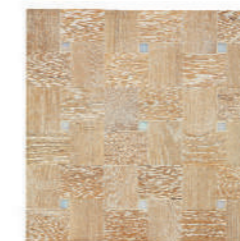

Art. Stardust - Cod. 60.10
Rovere Bianco / Ceramica Bianca
cm. 41,5 x 41,5 x 1 + 1