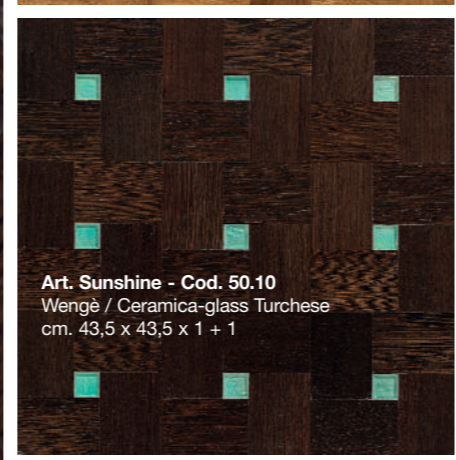

Art. Sunshine - Cod. 50.10
Wengè / Ceramica-glass Turchese
cm. 43,5 x 43,5 x 1 + 1