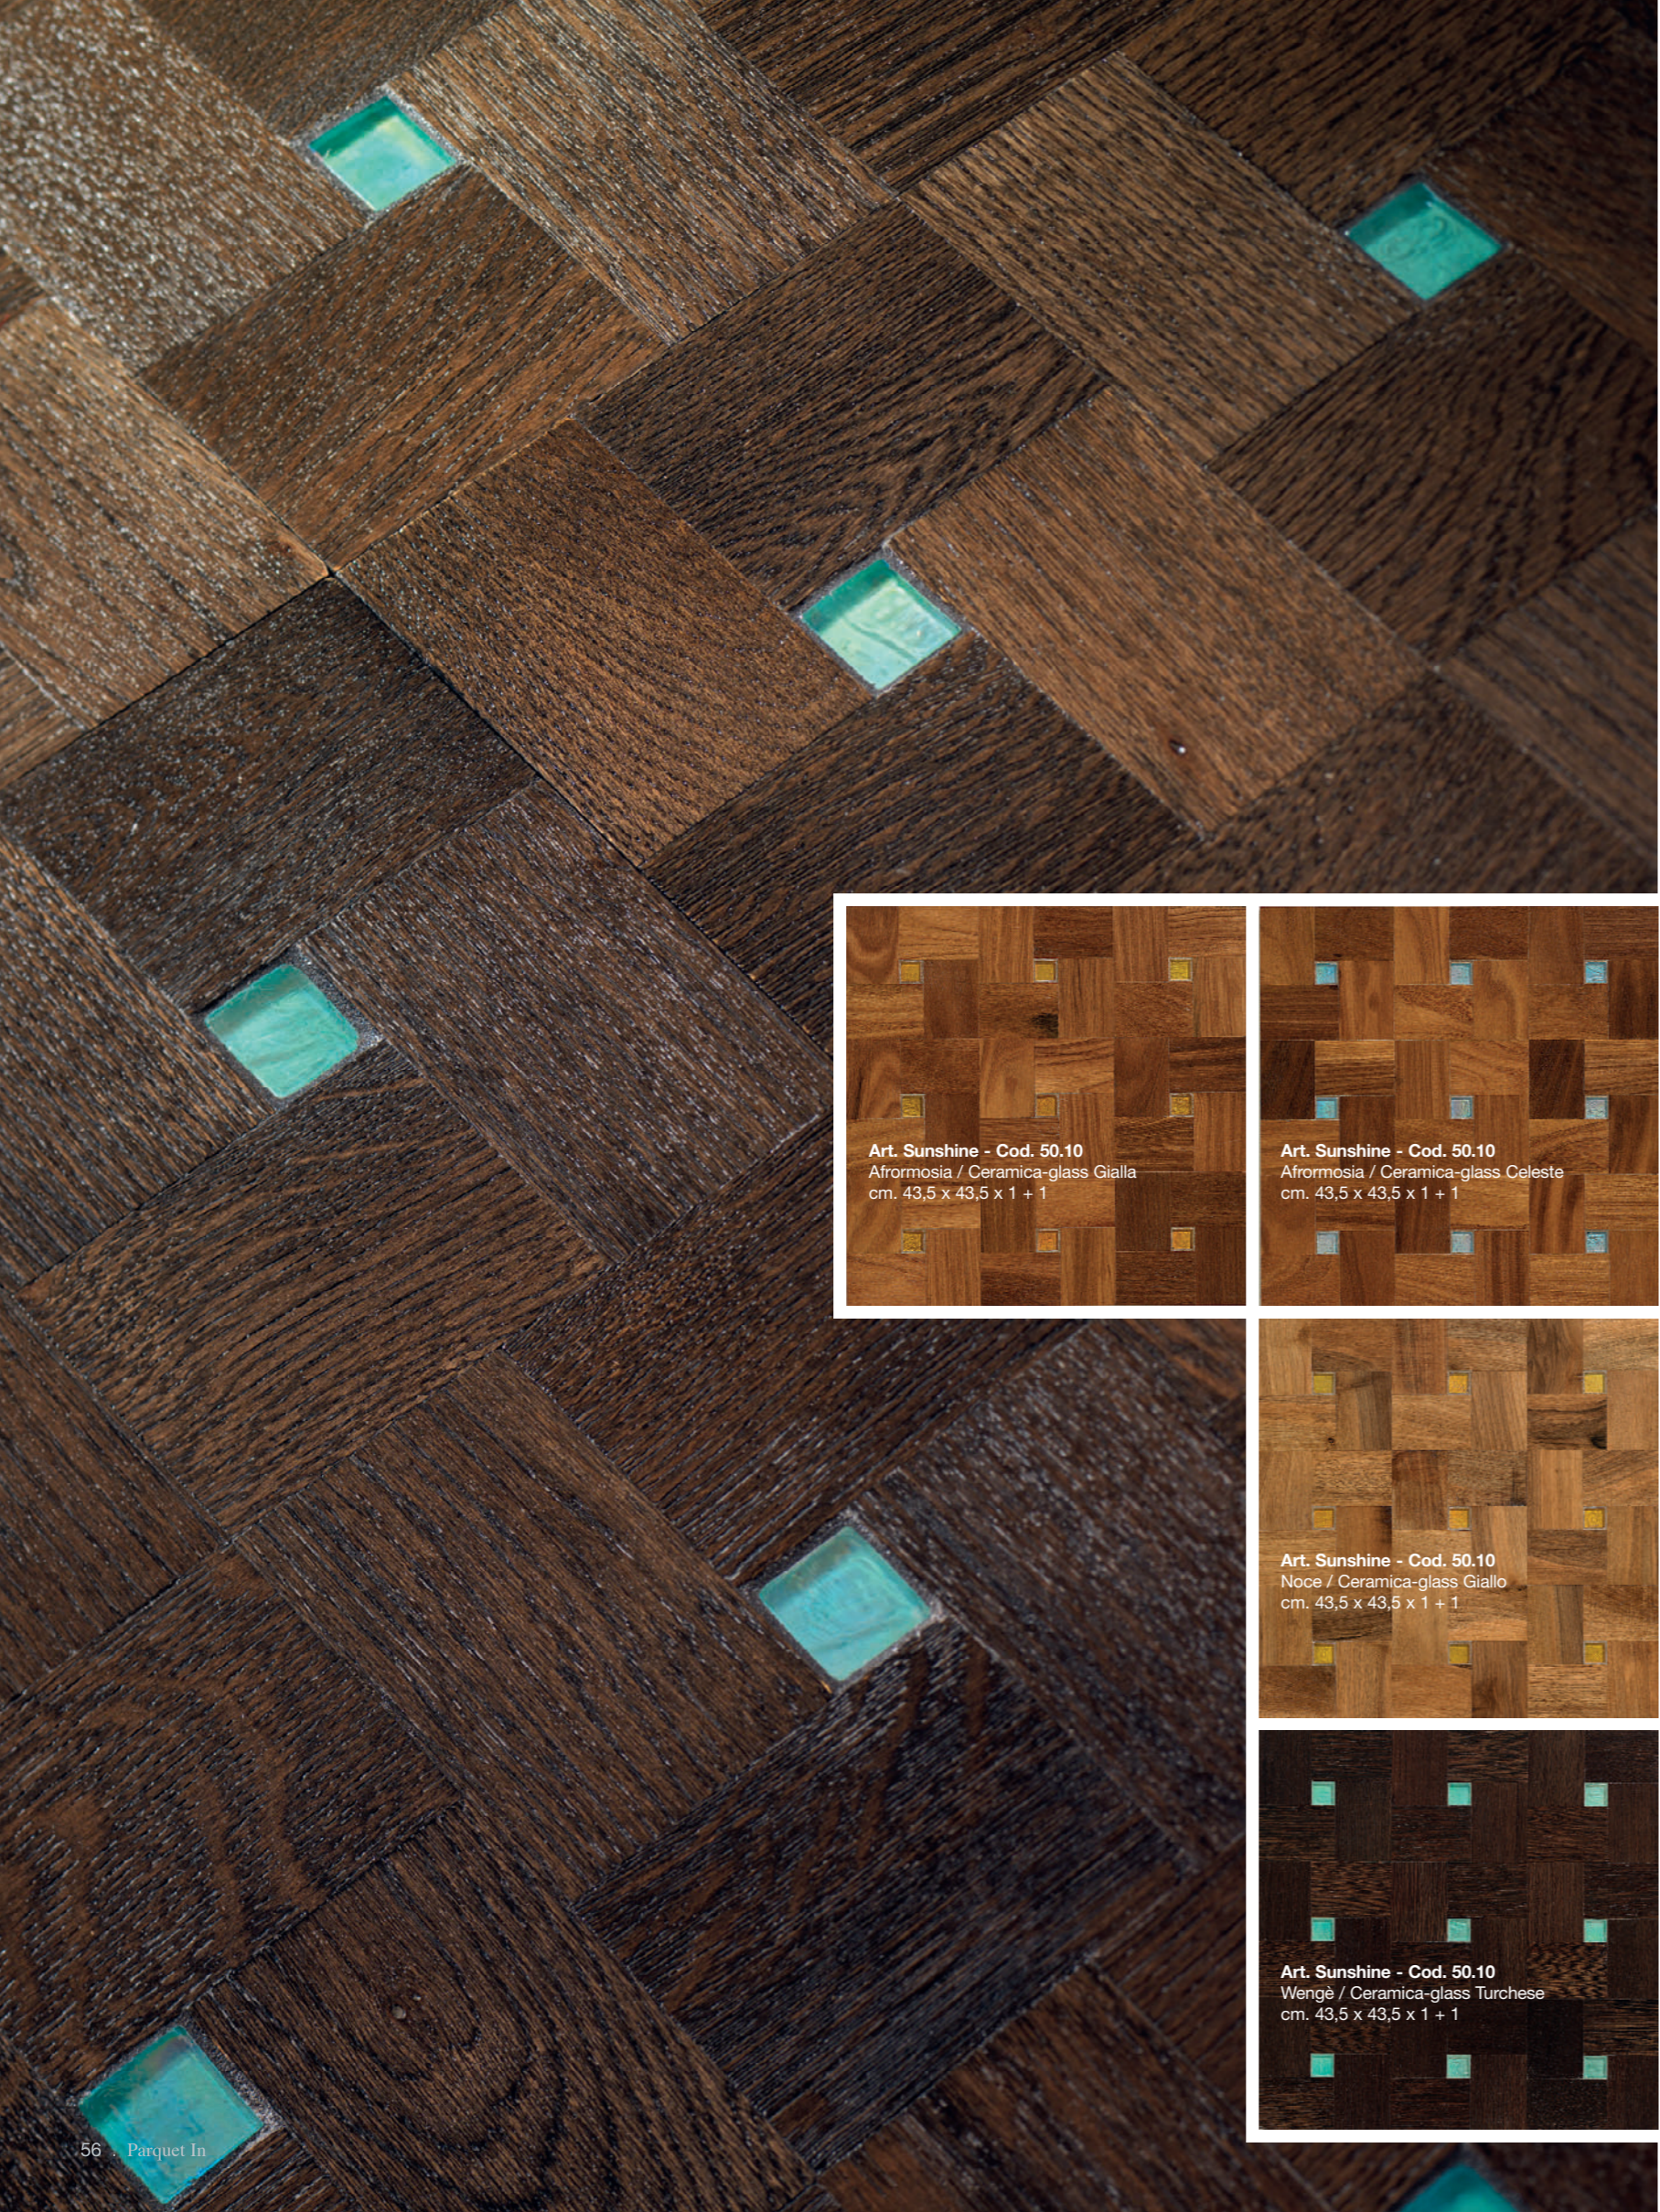

Art. Sunshine - Cod. 50.10
Afrormosia / Ceramica-glass Gialla
cm. 43,5 x 43,5 x 1 + 1

Art. Sunshine - Cod. 50.10
Afrormosia / Ceramica-glass Celeste
cm. 43,5 x 43,5 x 1 + 1

Art. Sunshine - Cod. 50.10
Noce / Ceramica-glass Giallo
cm. 43,5 x 43,5 x 1 + 1

Art. Sunshine - Cod. 50.10
Wengè / Ceramica-glass Turchese
cm. 43,5 x 43,5 x 1 + 1

CILIEGIO