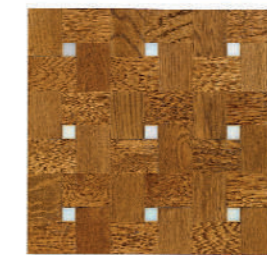

Art. Sunshine - Cod. 50.10
Rovere Chiaro / Ceramica-glass Bianca
cm. 43,5 x 43,5 x 1 + 1