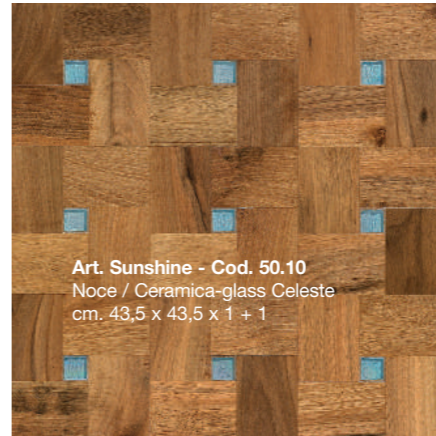

Art. Sunshine - Cod. 50.10
Noce / Ceramica Oro
cm. 43,5 x 43,5 x 1 + 1

Art. Sunshine - Cod. 50.10
Noce / Ceramica-glass Grigio
cm. 43,5 x 43,5 x 1 + 1

Art. Sunshine - Cod. 50.10
Noce / Ceramica-glass Celeste
cm. 43,5 x 43,5 x 1 + 1