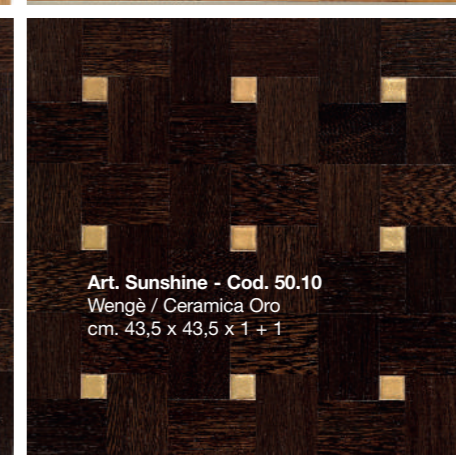

Art. Sunshine - Cod. 50.10
Wengè / Ceramica Oro
cm. 43,5 x 43,5 x 1 + 1