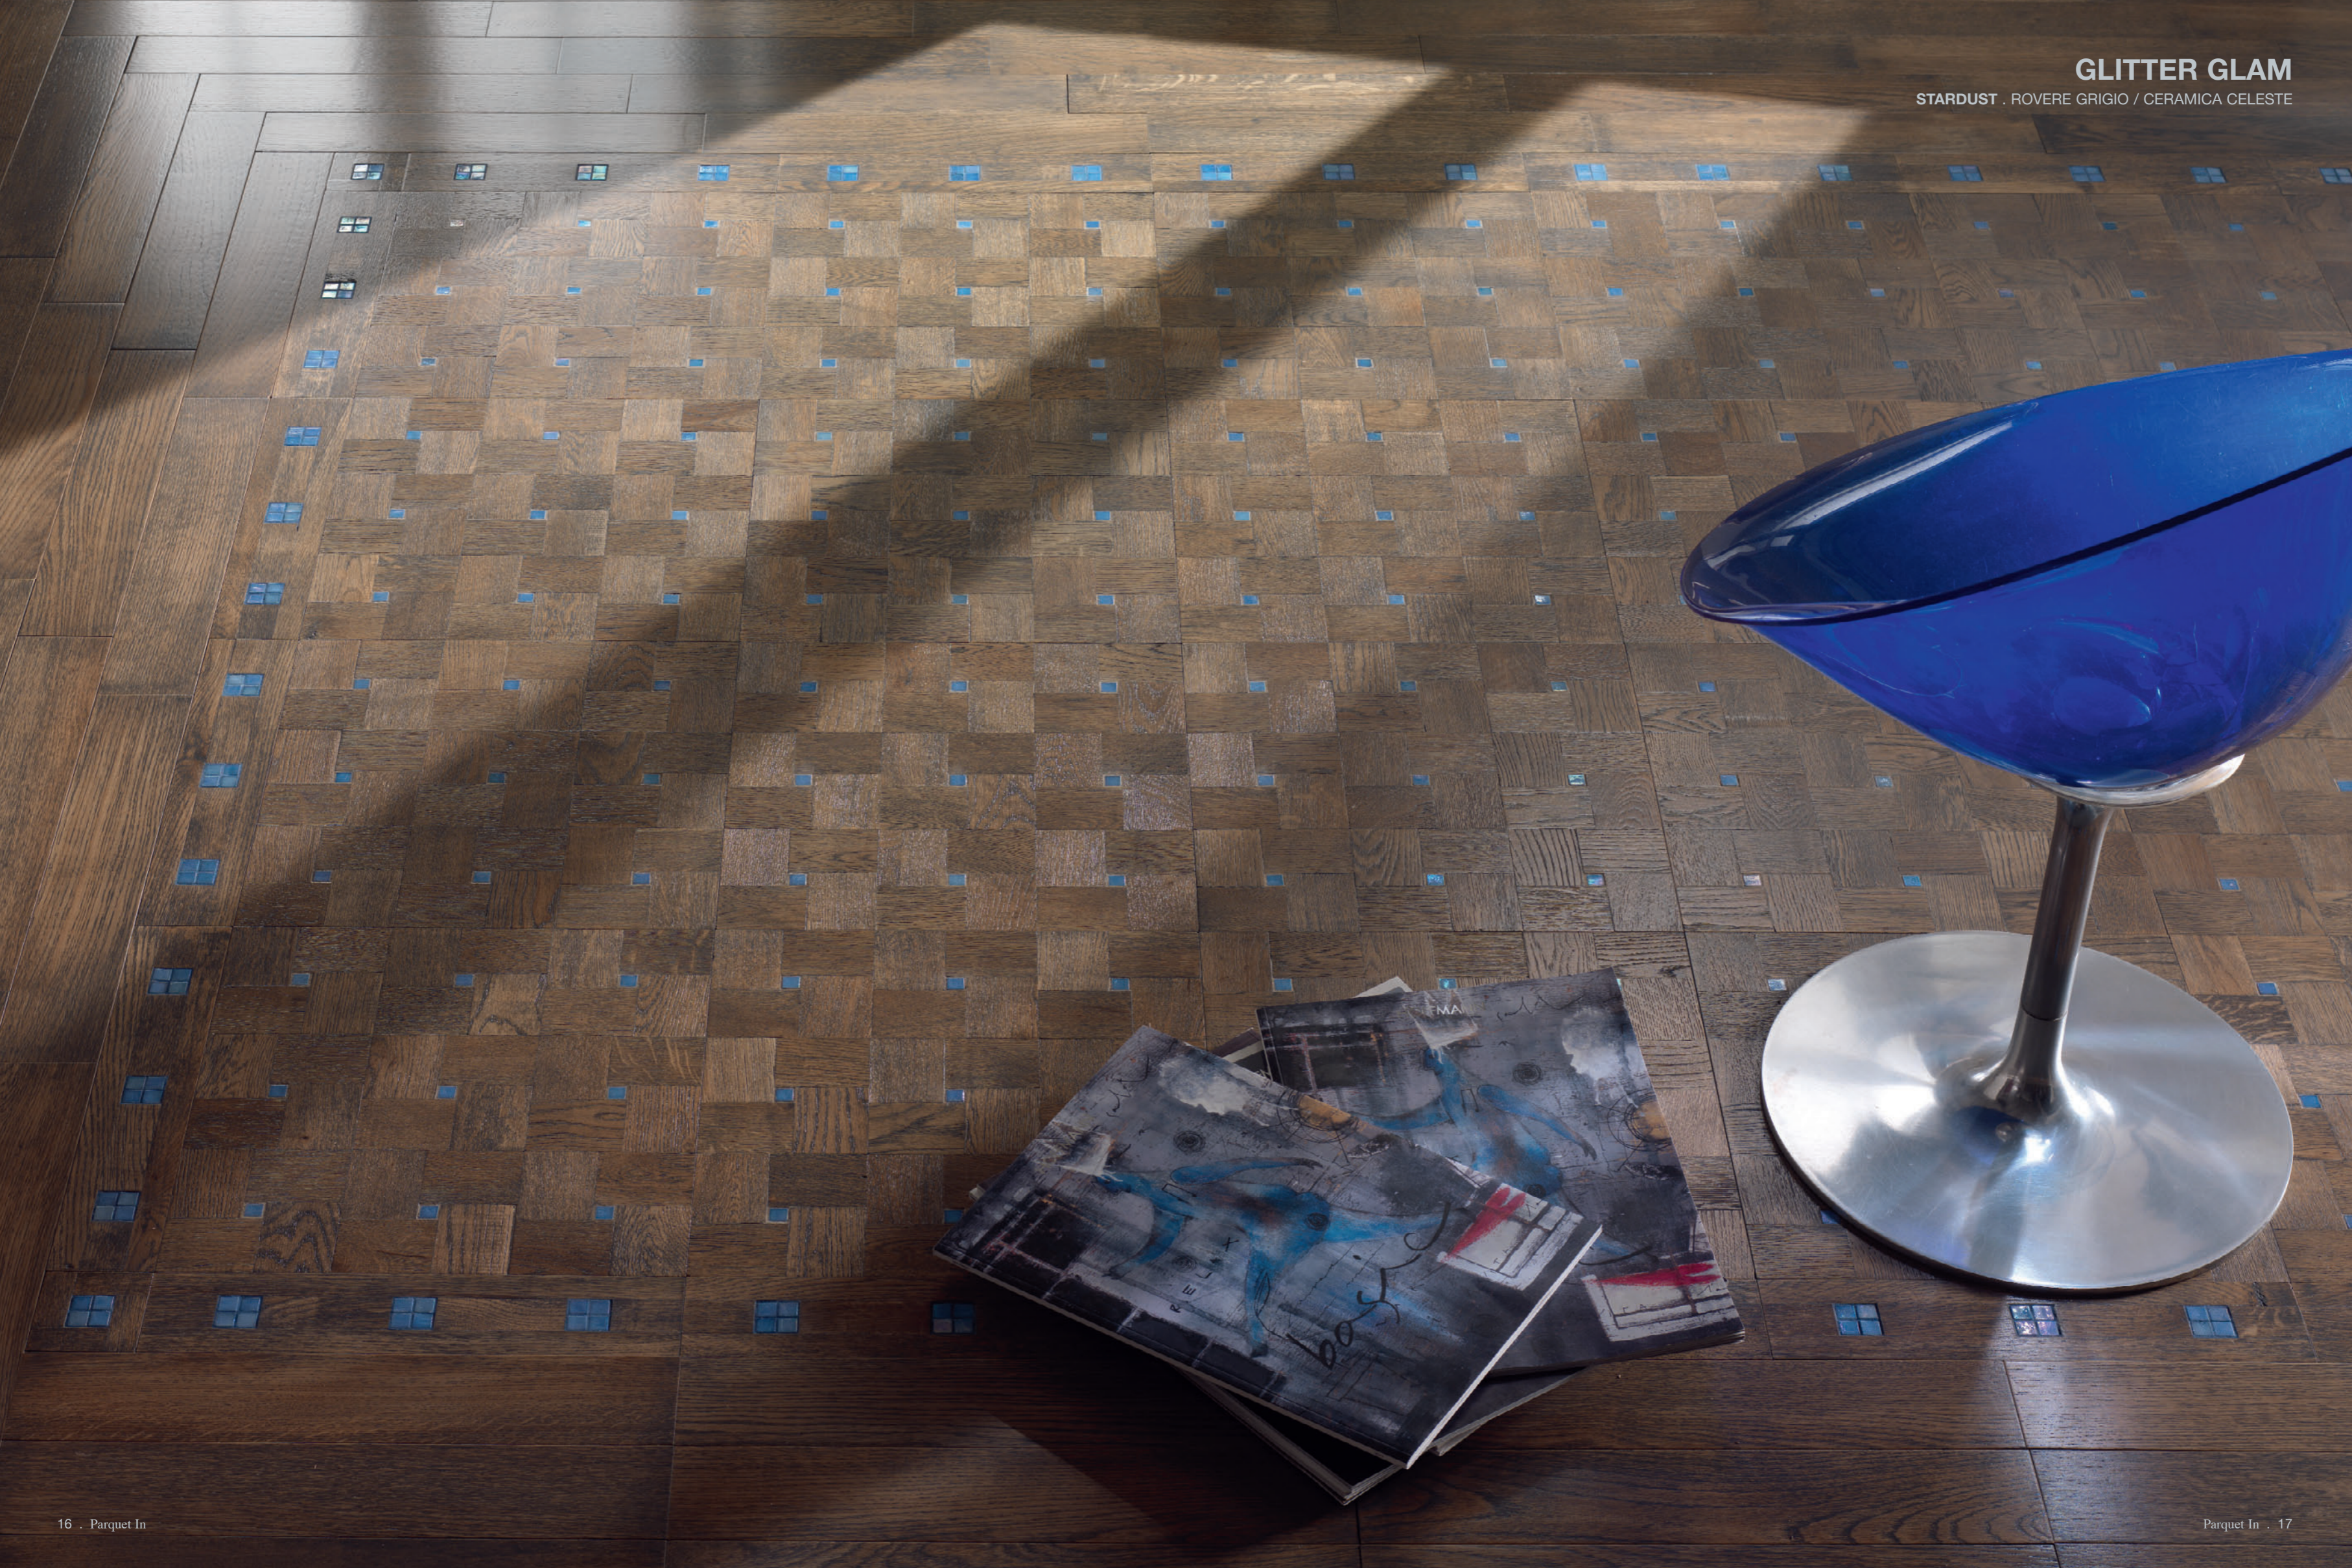

GLITTER GLAM

STARDUST . ROVERE GRIGIO / CERAMICA CELESTE