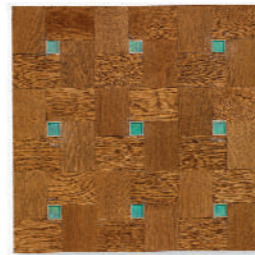

Art. Sunshine - Cod. 50.10
Rovere Chiaro / Ceramica-glass Turchese
cm. 43,5 x 43,5 x 1 + 1