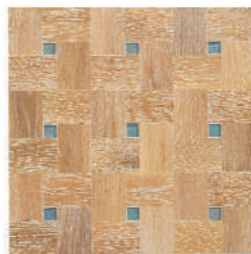

Art. Sunshine - Cod. 50.10
Rovere Bianco / Ceramica-glass Celeste
cm. 43,5 x 43,5 x 1 + 1