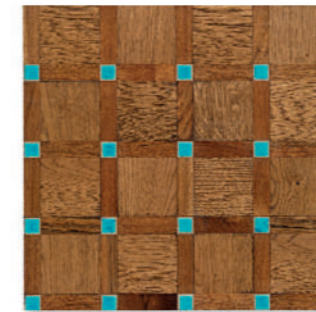

## FREE LINES

**Art. Fantasy Lines - Cod. 40.60**  
Rovere Nero / Ceramica Oro  
cm. 46 x 46 x 1 + 1

**Art. Fantasy Lines - Cod. 40.60**  
Rovere Scuro / Ceramica Blu  
cm. 46 x 46 x 1 + 1

**Art. Fantasy Lines - Cod. 40.60**  
Rovere Medio / Ceramica Smeraldo  
cm. 46 x 46 x 1 + 1