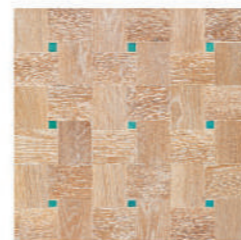

Art. Stardust - Cod. 60.10
Rovere Bianco / Ceramica Turchese
cm. 41,5 x 41,5 x 1 + 1