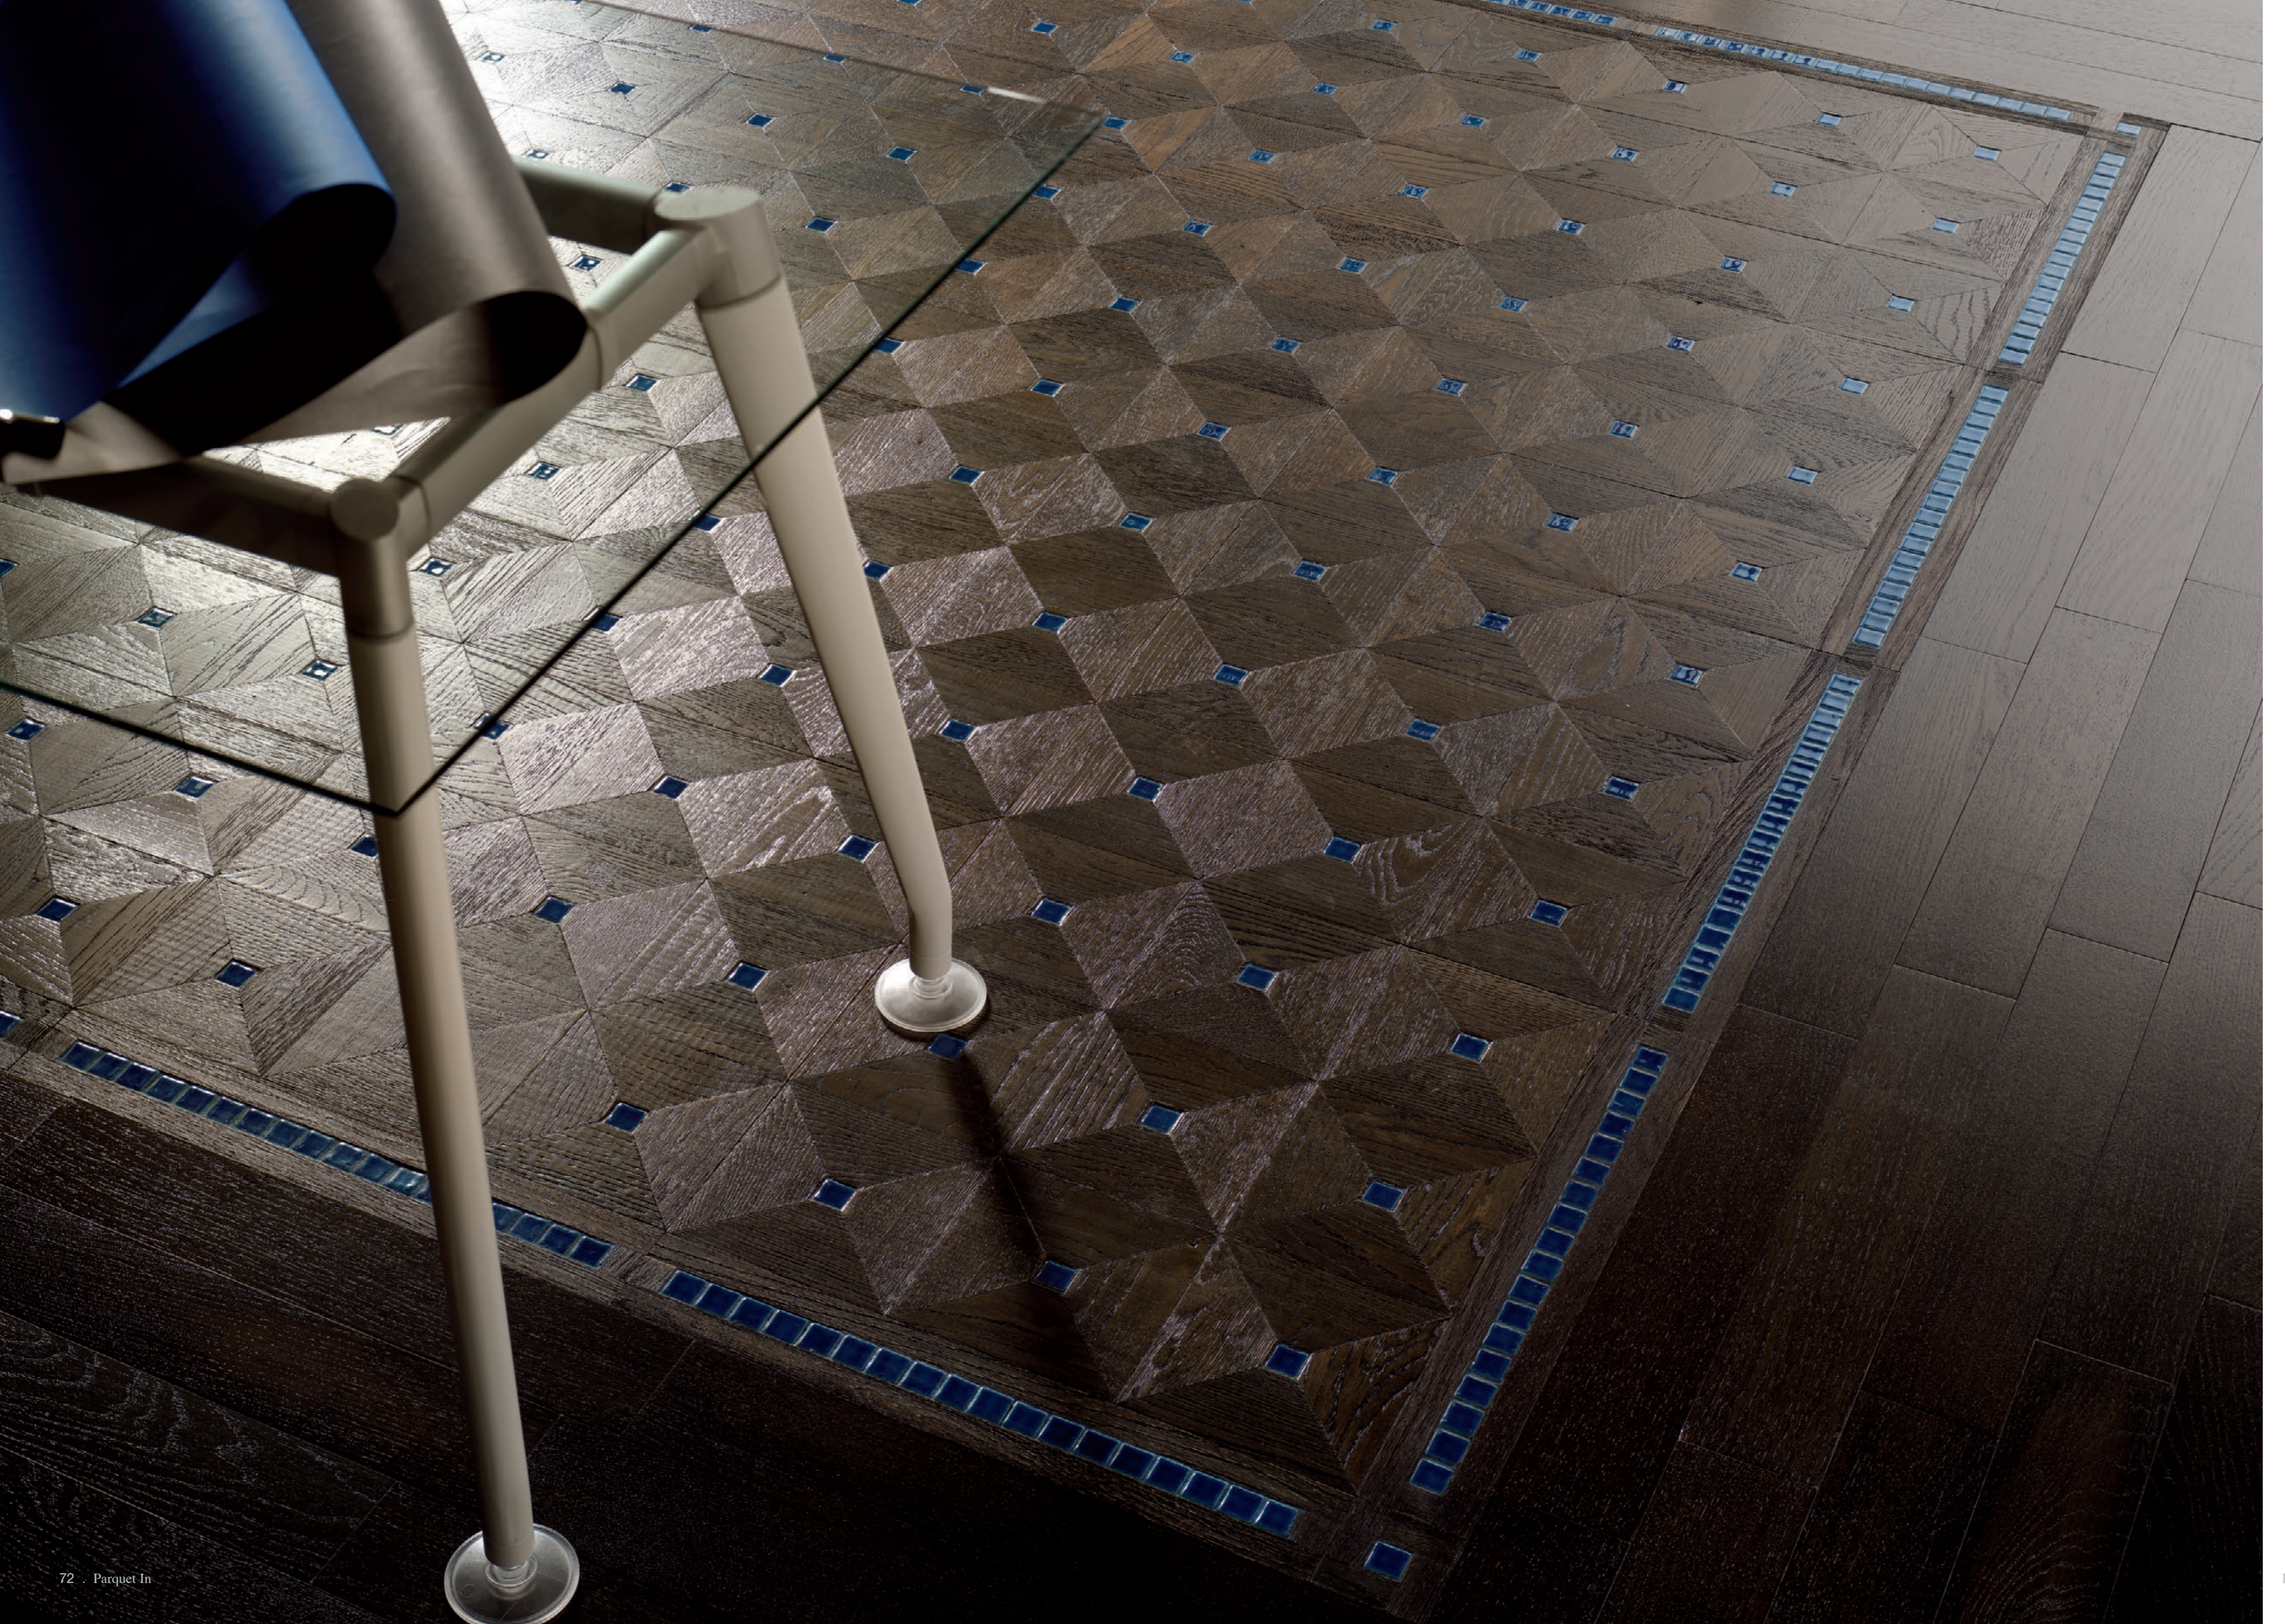

GLAMOUR

FASHION ELEMENTS . ROVERE NERO / CERAMICA BLU