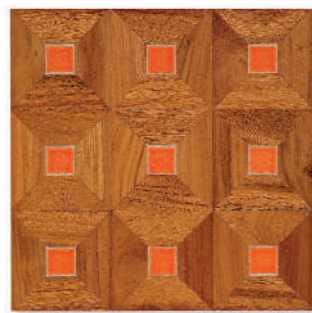

Art. Modern Elements - Cod. 40.30
Doussiè / Ceramica Arancio
cm. 51 x 51 x 1 + 1